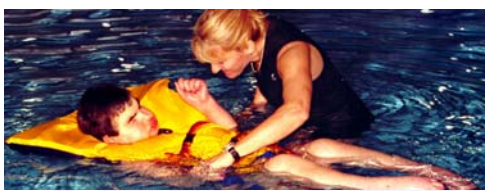

Les Vêtements de Flottaison Individuel-Adaptés (VFi-A ou PFD-A en anglais) maintiennent le corps allongé en position dorsale. Ils assurent une grande stabilité même, dans les cas de dysfonctions ou de réflexes brusques involontaires.

Les bénéficiaires y gagnent en confiance.

PFD-A Horizontal

**La souplesse du PFD-A
favorise le confort ergonomique.**

Tailles offertes: Multi-handicap

PFD-C	XX-Small	Jeune enfant	14 à 30 lb	6 à 14 kg
PFD-A	Small	Enfant	30 à 40 lb	14 à 20 kg
PFD-A	Narrow	corps étroit + ados	40 à 90 lb	18 à 41 kg
PFD-A	Medium	adulte moins de 145cm	40 à 90 lb	18 à 41 kg
PFD-A	Large	adulte	90 à 190 lb	41 à 86 kg

[Liste de prix, vidéo](#)

Le bon choix du gilet

Le modèle PFD-A est spécialement fabriqué pour les personnes souffrant d'un lourd handicap. Cette veste n'est pas un gilet de sauvetage. Utilisez-la à proximité des secours. (Certification CE Protocol disponible)

Pour soutenir le bas du corps à l'horizontale, il est préférable d'utiliser une veste du model PFD-A plus grand que trop petit.

Une personne capable de se placer, seule, à la verticale dans l'eau devrait porter le modèle Lj-A. Cette veste de flottaison est idéal pour les personnes souffrants de problèmes psychiques.

Testé par CRITT Sport Loisirs ZA du Santinal 86100 Chatellerault-France-0501

Pour commander : <http://www.pfd-a.com/order_en.html>

Brevets : Patents : US 6,537,119 B2 / US 7,255,621 B2 / CA 2,265,112

Copyright © 2000-2019, Life Jacket-Adapted Inc. Tous droits réservés. All rights reserved.

5_4_fr